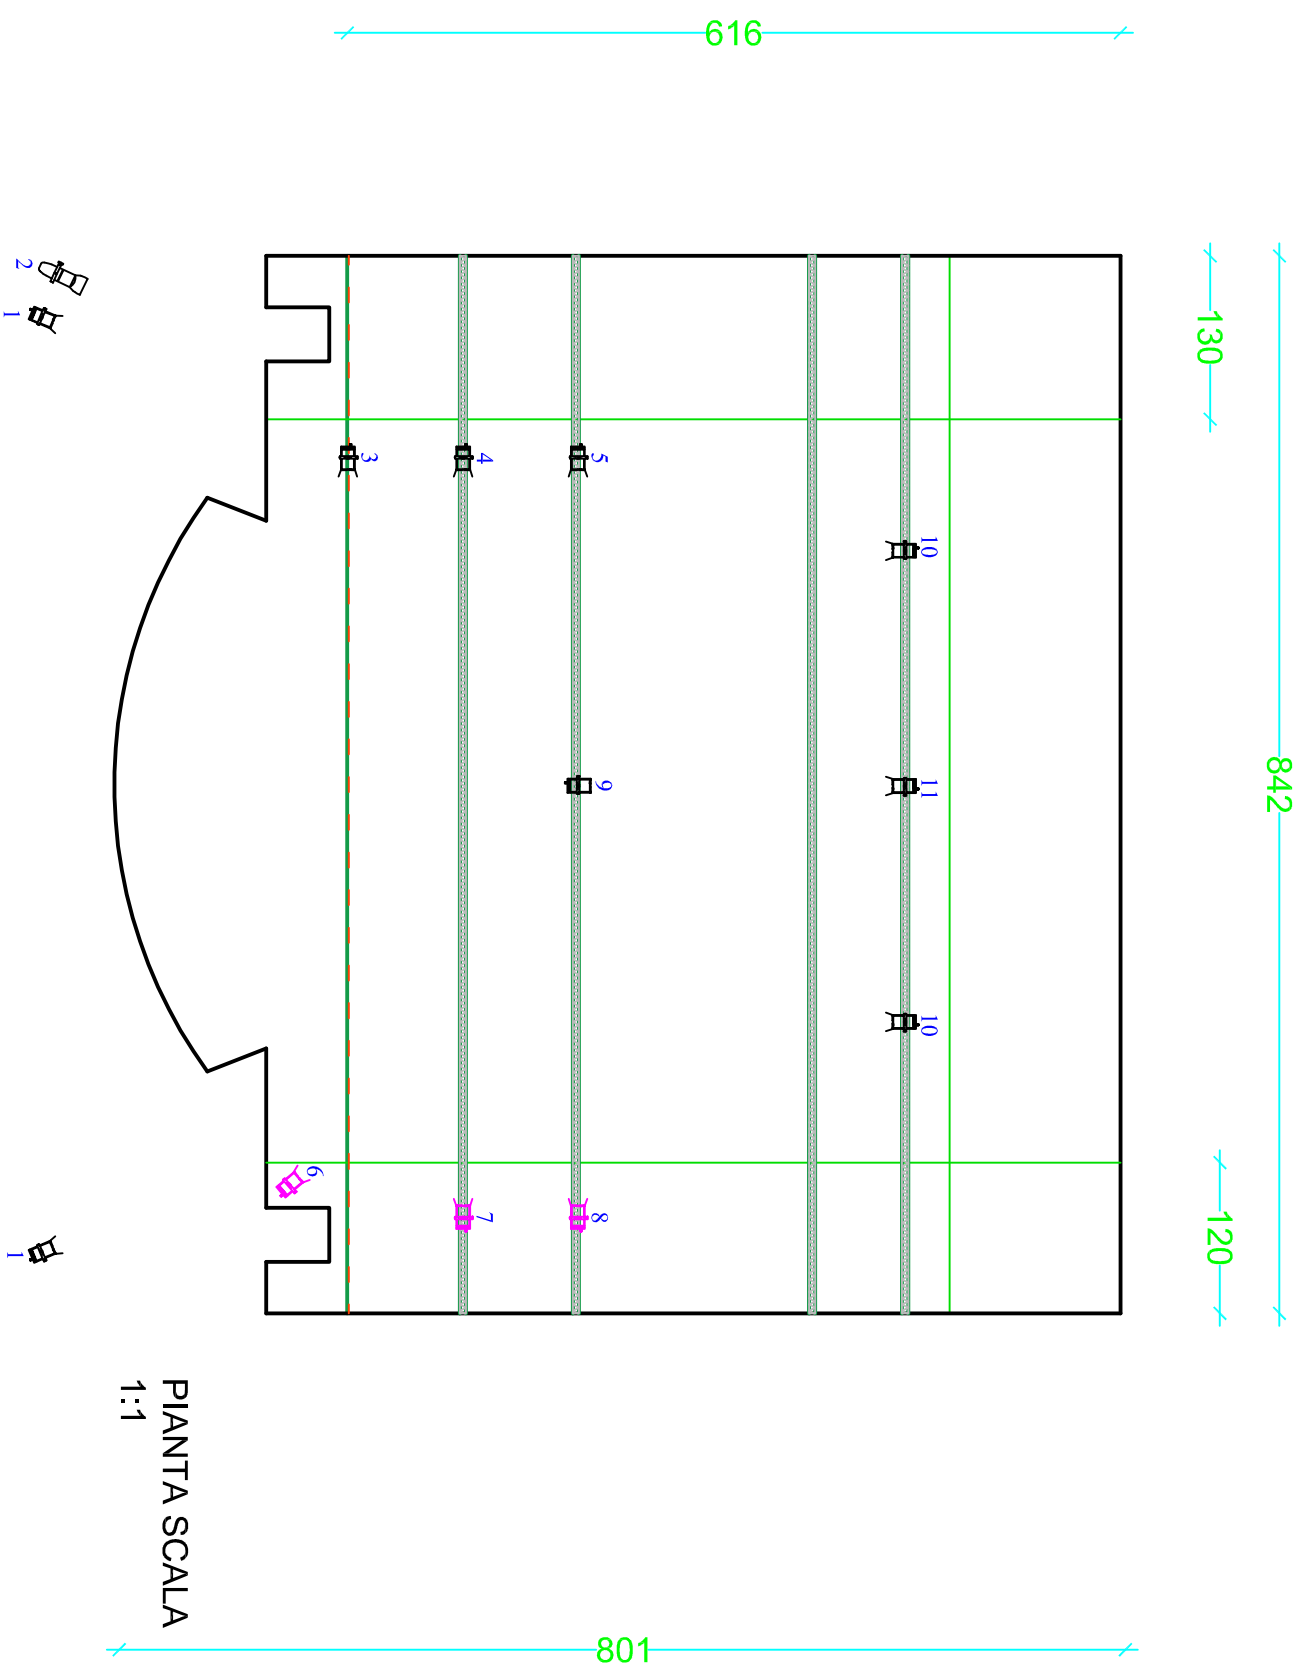

DOTAZIONE LUCI		
☒	QPS 1000 w completi di portagel e bandiere	9
☒	QPS 1000 w completi di portagel e bandiere DA TERRA	3
☒	sagomatori spotlight SS 70°-0-70° W ottica variabile da 13° a 33°	1

12 CANALI DIMMER DA 3 KW CIASCUNO

- 1 **BIANCO** Piazzato proscenio
- 2 **201 Speciale "DIO"** corridoio stretto e leggermente sfumato
- 3, 4, 5 **201** Piazzato di taglio
- 6 **CIOCCOLATO** Taglio a terra stretto
- 7, 8 **DOBPIA AMBRA** Piazzato a terra di taglio
- 9 **ARANCIO** Bollo centrale
- 10 **119** Controluce tutto palco
- 11 **DOPPIO ROSSO** Controluce stretto su Silvia e avanzato (deve fare tutta la silhouette, lei è quasi in proscenio)

PIANTA SCALA
1:1